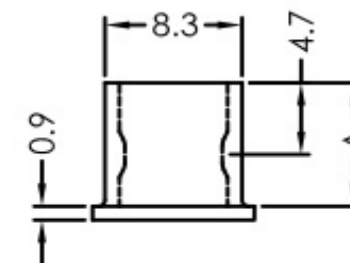

EDCON-COMPONENTS

Technical Discription

Material: N66
 Flame Class: Class UL94V-2
 Color: Standard Black
 other colour available

Drawing

Dimension (mm)

A	8,1	

Switch Dust Cap

Part No.: **N51027**

N51027	BK	0	0	0	R	BU				
---------------	-----------	----------	----------	----------	----------	-----------	--	--	--	--

	0= No function	0= No function	0= No function	R= ROHS Conform	BU= Bulk-Ware 100PCS
BK= Black					