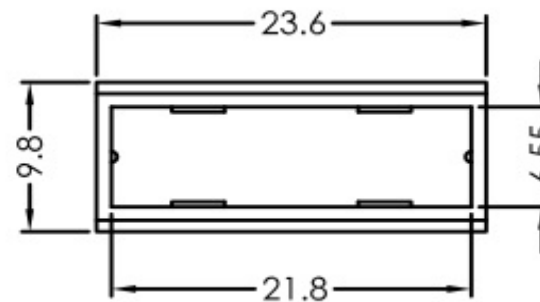

EDCON-COMPONENTS

Technical Discription

Material: N66
 Flame Class: Class UL94V-2
 Color: Standard Black
 other colour available

Drawing

Dimension (mm)

A	8,1	

Switch Dust Cap

Part No.: **N51027**

Customer:

DRW:	Jason	CHKD	Wilson	MATL:	Wilson	TOLERANCE	Mason	DATE	04.02.2017
APPD:	Schumi			FINISH	Jamy		Sheet No.		1 from 2

EDCON-COMPONENTS

Ordering Informations

Serie	Color of Cap	Spezial Function	Spezial Function	Spezial Function	ROHS	Packing				
-------	--------------	------------------	------------------	------------------	------	---------	--	--	--	--

N51027	BK	0	0	0	R	BU				
---------------	-----------	----------	----------	----------	----------	-----------	--	--	--	--

	0= No function	0= No function	0= No function	R= ROHS Conform	BU= Bulk-Ware 100PCS
BK= Black					

Switch Dust Cap	
Part No.:	N51027
Customer:	

DRW:	Jason	CHKD	Wilson	MATL:	Wilson	TOLERANCE	Mason	DATE	04.02.2017
APPD:	Schumi			FINISH	Jamy			Sheet No.	2 from 2