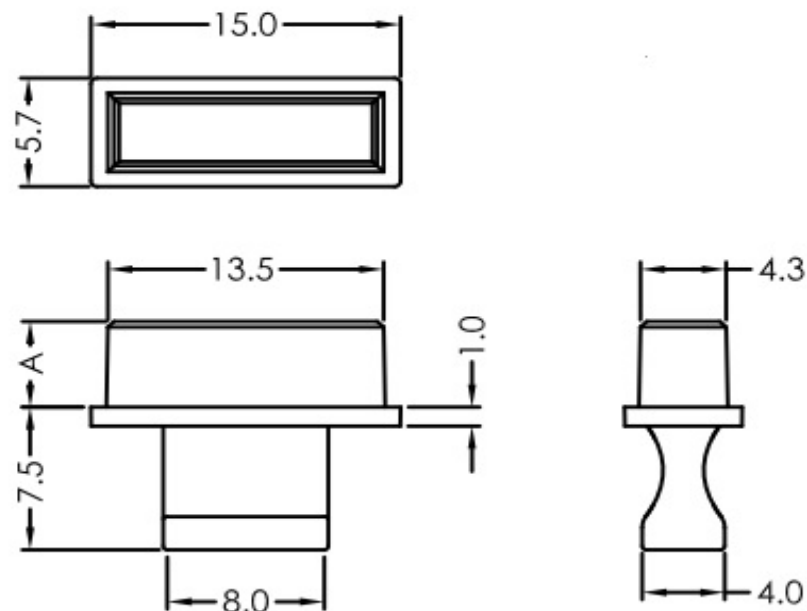

EDCON-COMPONENTS

Technical Discription

Material: PP
 Flame Class: Class UL94HB
 Color: Standard Black
 other colour available

Drawing

Dimension (mm)

A	4,5	

Switch Dust Cap

Part No.: **N51025**

Customer:

DRW:	Jason	CHKD	Wilson	MATL:	Wilson	TOLERANCE	Mason	DATE	04.02.2017
APPD:	Schumi			FINISH	Jamy		Sheet No.	1 from 2	

EDCON-COMPONENTS

Ordering Informations

Serie	Color of Cap	Spezial Function	Spezial Function	Spezial Function	ROHS	Packing				
-------	--------------	------------------	------------------	------------------	------	---------	--	--	--	--

N51025	BK	0	0	0	R	BU				
---------------	-----------	----------	----------	----------	----------	-----------	--	--	--	--

	0= No function	0= No function	0= No function	R= ROHS Conform	BU= Bulk-Ware 100PCS
BK= Black					